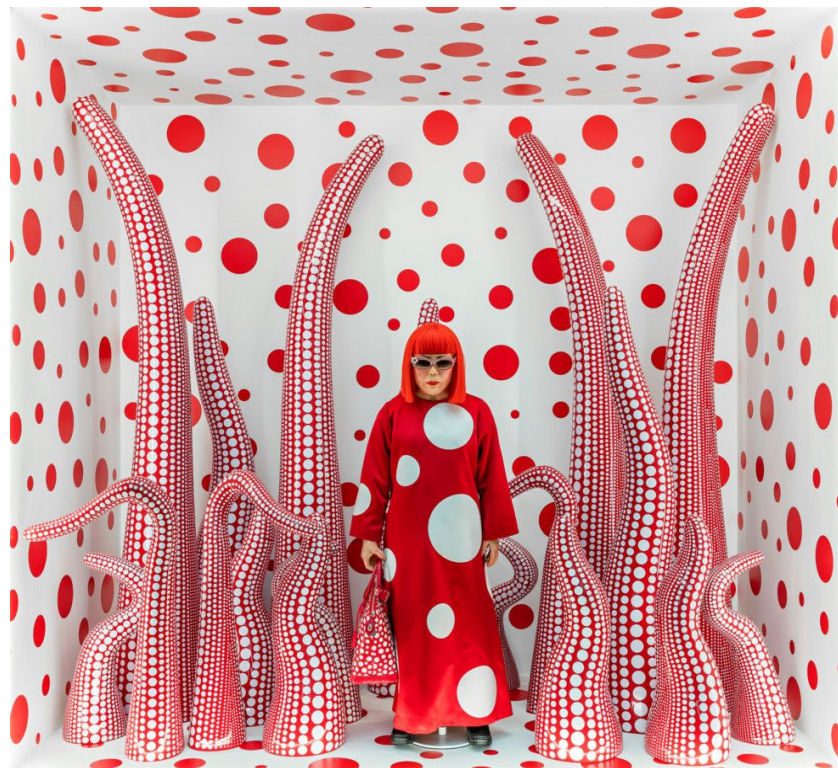

# INSTAL·LACIONES

---

Los Kusama

# INSTAL·LACIONS

Vàrem fer els cercles amb guix vermell i els varem pintar amb un compàs, després varem pintar els cercles amb pintura vermella.

Varem fer el vestit amb una tela i spray de color vermell.

# INSTAL·LACIONS

Ens vàrem inspirar en Yayoi Kusama que utilitza l'estil de l'art psicodèlic. Vàrem utilitzar aquesta obra com referència dels colors i les formes.