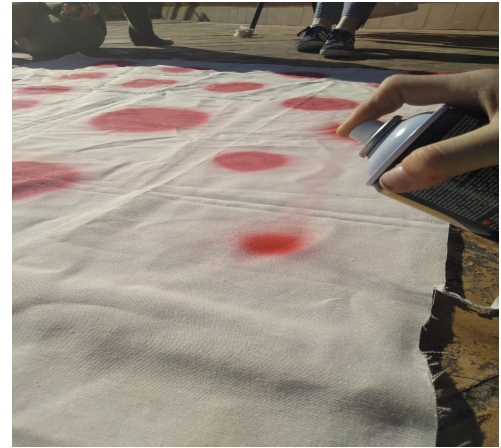

# INSTAL·LACIONES

---

Los Kusama

# INSTAL·LACIONS

Vàrem fer els cercles amb guix vermell i els varem pintar amb un compàs, després varem pintar els cercles amb pintura vermella.

Varem fer el vestit amb una tela i spray de color vermell.

# INSTAL·LACIONS

Ens vàrem inspirar en Yayoi Kusama que utilitza l'estil de l'art psicodèlic. Vàrem utilitzar aquesta obra com referència dels colors i les formes.